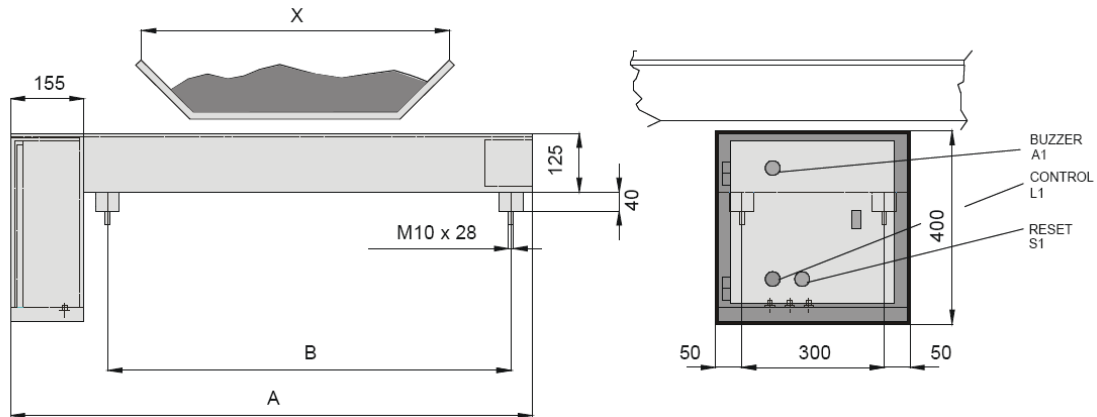

ANEXA B

Schita detector de metale Dectom - L

Varianta A

Varianta B

Dimensiuni in mm – Varianta A

X	300	400	500	650	800	1000
A	750	850	950	1100	1250	1450
B	500	600	700	850	1000	1200

Varianta B

X	300	400	500	650	800	1000
A	750	850	950	1100	1250	1450
B	660	760	860	1010	1160	1360