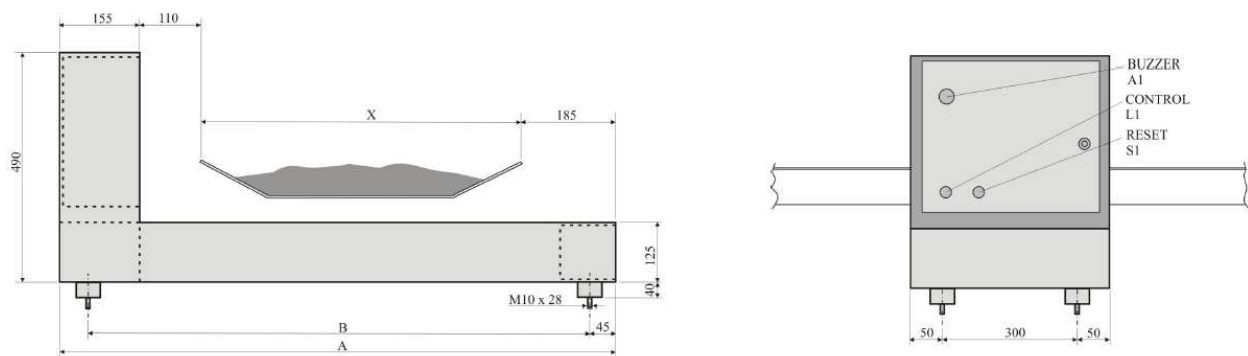

ANEXA B

Schita detector de metale Dectom - L

Varianta A

Varianta B

Dimensiuni in mm – Varianta A

X	300	400	500	650	800	1000
A	750	850	950	1100	1250	1450
B	500	600	700	850	1000	1200

Varianta B

X	300	400	500	650	800	1000
A	750	850	950	1100	1250	1450
B	660	760	860	1010	1160	1360